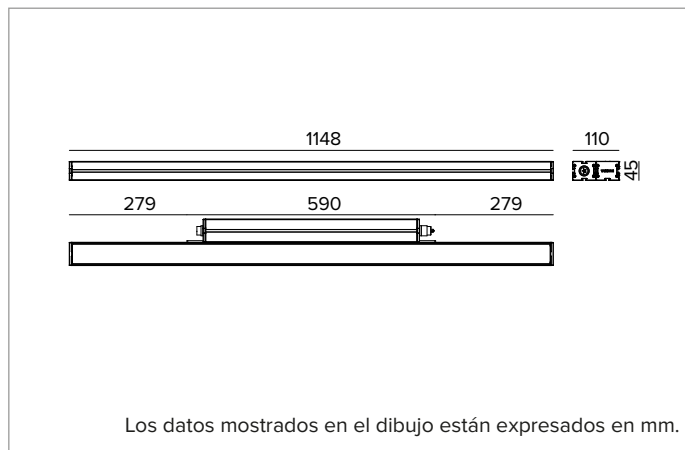

E0544FFL827ELFW | JEDI NOVA 55 Proyector Side Box Proyector lineal orientable de LED

	2700K	H(m)	D(m)	Emax(lx)		
	Ra80		31°			
	Fixture Power	70W	1	0.56	18167	
	Source Flux	8892lm	2	1.12	4542	
	Fixture Flux	6688lm	3	1.67	2019	
	Efficacy	96lm/W	4	2.23	1135	
TS2123	Imax=2043cd/klm	Imax	18167cd	5	2.79	727